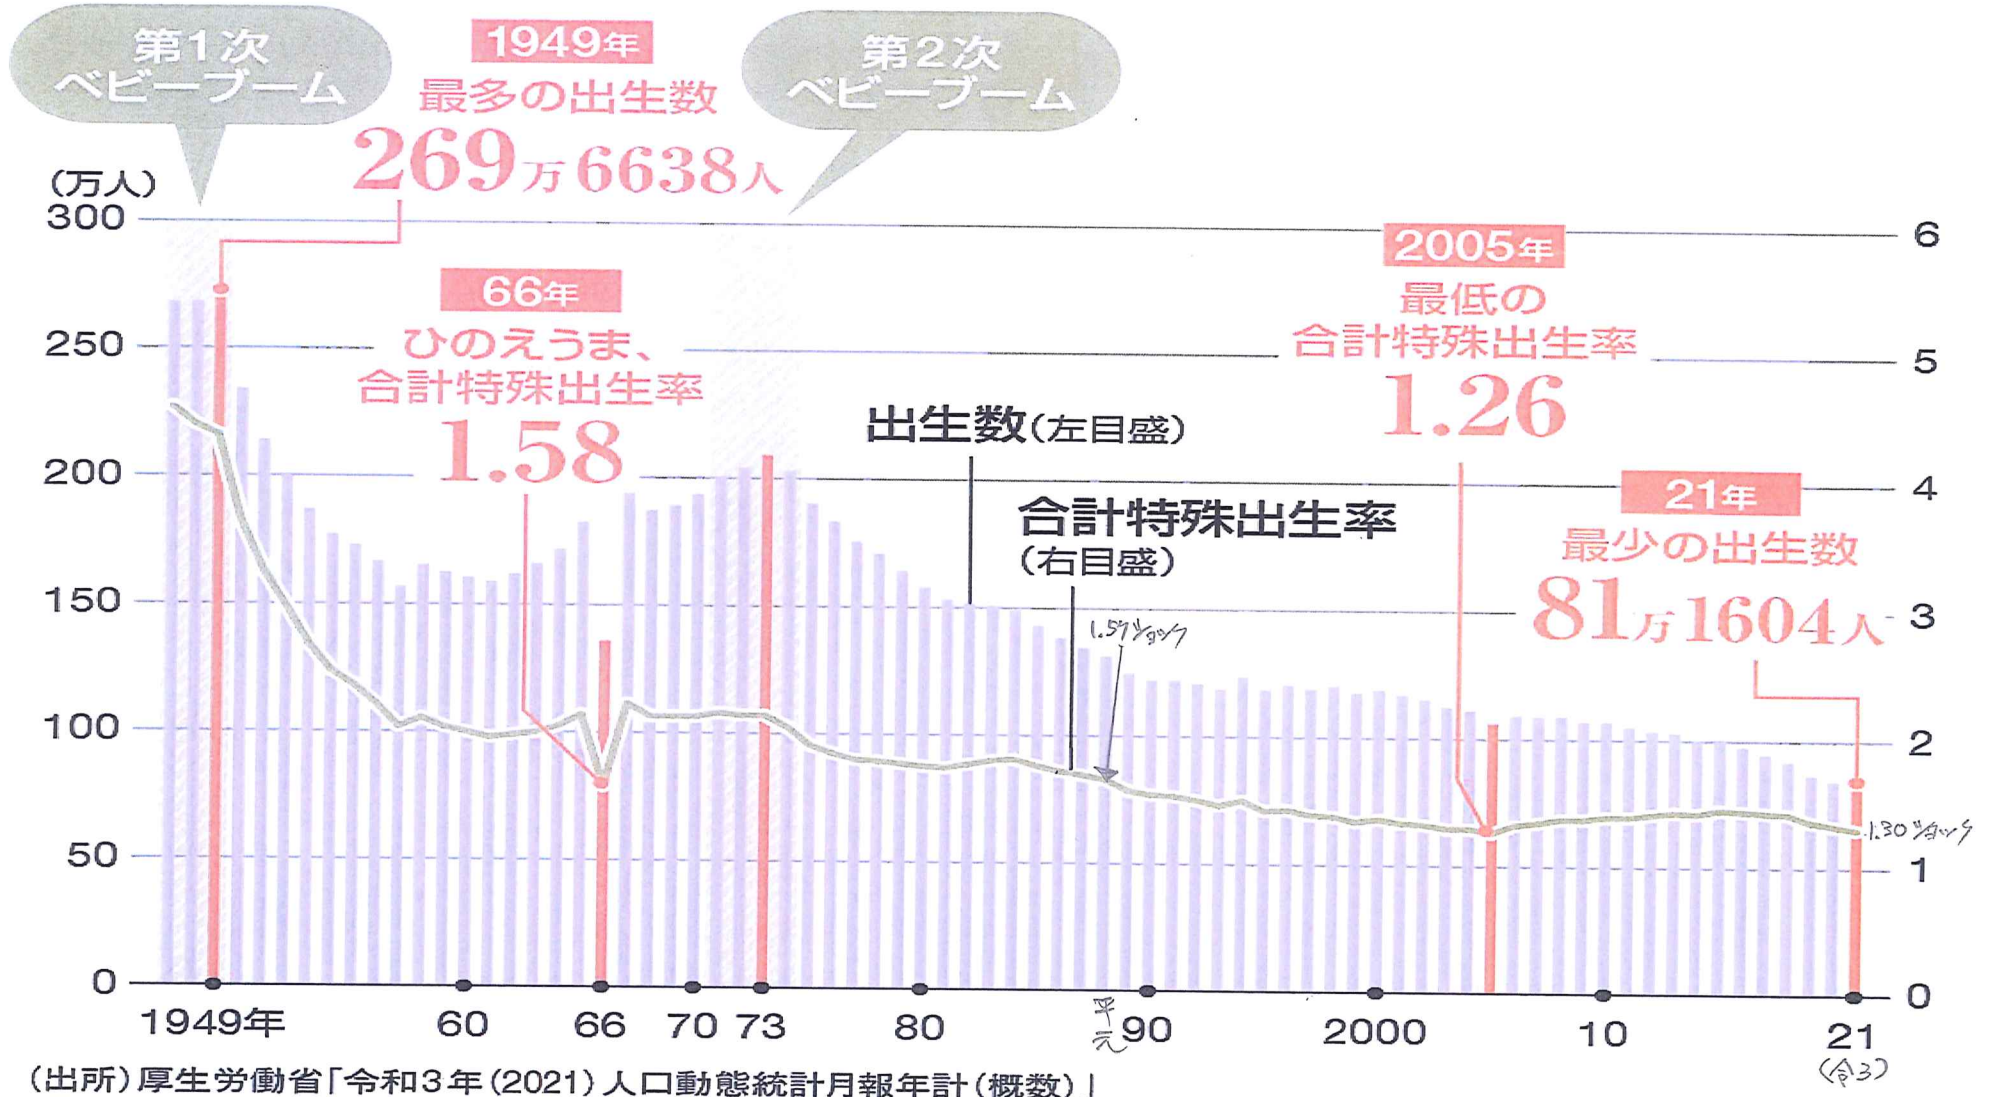

# 2021年の出生数は過去最少の81万人

## — 出生数と合計特殊出生率の推移 —

(出所) 厚生労働省「令和3年(2021)人口動態統計月報年計(概数)」

出典：東洋経済 令和4年7月9月号「日本の人口減」の資料に一部加筆